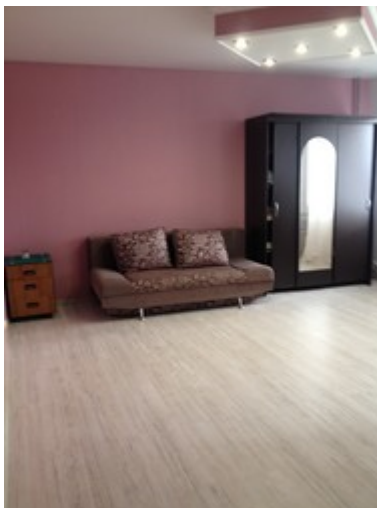

Сдам в аренду квартиру

Территория: Челябинская обл,
Красноармейский район,
Петровский п

Стоимость: rub 8 000

Адрес: Ленинградская ул, 3

Объект: 1-я квартира
m2: общая: 30
телефон: нет, с/у:

Дом: 2 эт., этажей: 3
также есть: лифт, мусоропр.

Комментарий: Квартира студия 30 м2.

Уютная, хороший ремонт (свежий, модный), кухня, шкаф, диван, полы ламинат, натяжные потолки, холодильник, плита, ТВ и прочие приятные мелочи!

Есть всё необходимое для комфортного проживания, заезжай и живи!

Идеальное решение для молодой семьи. Рядом парк красивый, озеро, свежий воздух.

Внимание! 5 км. от Челябинска (по Курганскому тракту), п. Петровский. Маршрутные такси ходят часто и регулярно до города в любой район (5 минут и вы в городе!). Только для долгосрочного найма.

Новый коттеджный поселок Петроград. Чистые дворы, парковка, дружелюбные соседи.

Собственник 8000 р.+ коммун.

Контакт: *хозяин*

телефон: (зарегистрируйтесь и войдите, чтобы увидеть), смотреть на сайте:

<http://che-krasnoarmeiskii.nndv.ru/kvartiry/sdam/odnokomnatnuiu/1853528.html>

email (скрыт), отправить письмо через сайт:

<http://che-krasnoarmeiskii.nndv.ru/kvartiry/sdam/odnokomnatnuiu/1853528pismo.html>

Размещено: с 06.04.17 08:44:54 до 06.04.18 08:44:54

Фото: