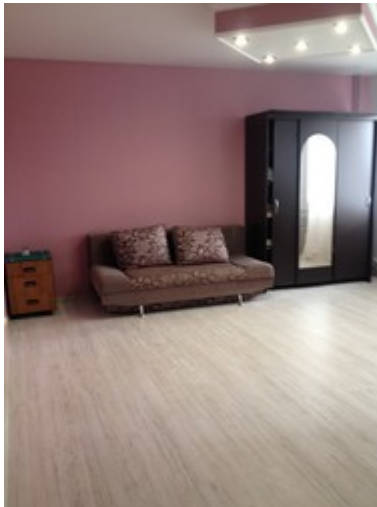

Сдам в аренду квартиру

Территория: Челябинская обл,
Красноармейский район,
Петровский п

Стоимость: rub 8 000

Адрес: Ленинградская ул, 3

Объект: 1-я квартира
m2: общая: 30
телефон: нет, с/у:

Дом: 2 эт., этажей: 3
также есть: лифт, мусоропр.

Комментарий: Квартира студия 30 м2.

Уютная, хороший ремонт (свежий, модный), кухня, шкаф, диван, полы ламинат, натяжные потолки, холодильник, плита, ТВ и прочие приятные мелочи!

Есть всё необходимое для комфортного проживания, заезжай и живи!

Идеальное решение для молодой семьи. Рядом парк красивый, озеро, свежий воздух.

Внимание! 5 км. от Челябинска (по Курганскому тракту), п. Петровский. Маршрутные такси ходят часто и регулярно до города в любой район (5 минут и вы в городе!). Только для долгосрочного найма.

Новый коттеджный поселок Петроград. Чистые дворы, парковка, дружелюбные соседи.

Собственник 8000 р.+ коммун.

Контакт: *хозяин (податель информации)*

Размещено: с 06.04.17 08:44:54 до 06.04.18 08:44:54

Фото:

QR код (поднесите мобильный телефон для сканирования):