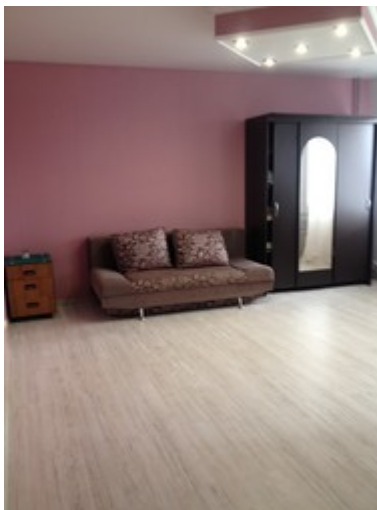

Сдам в аренду квартиру

Территория: Челябинская обл,
Красноармейский район,
Петровский п

Стоимость: rub 8 000

Адрес: Ленинградская ул, 3

Объект: 1-я квартира
m2: общая: 30
телефон: нет, с/у:

Дом: 2 эт., этажей: 3
также есть: лифт, мусоропр.

Комментарий: Квартира студия 30 м2.

Уютная, хороший ремонт (свежий, модный), кухня, шкаф, диван, полы ламинат, натяжные потолки, холодильник, плита, ТВ и прочие приятные мелочи!

Есть всё необходимое для комфортного проживания, заезжай и живи!

Идеальное решение для молодой семьи. Рядом парк красивый, озеро, свежий воздух.

Внимание! 5 км. от Челябинска (по Курганскому тракту), п. Петровский. Маршрутные такси ходят часто и регулярно до города в любой район (5 минут и вы в городе!). Только для долгосрочного найма.

Новый коттеджный поселок Петроград. Чистые дворы, парковка, дружелюбные соседи.

Собственник 8000 р.+ коммун.

Контакт: *хозяин*

телефон: (зарегистрируйтесь и войдите, чтобы увидеть), смотреть на сайте:

<https://che-krasnoarmeiskii.nndv.ru/kvartiry/sdam/odnokomnatnuiiu/1853528.html>

email (скрыт), отправить письмо через сайт:

<https://che-krasnoarmeiskii.nndv.ru/kvartiry/sdam/odnokomnatnuiiu/1853528pismo.html>

Размещено: с 06.04.17 08:44:54 до 06.04.18 08:44:54

Фото: